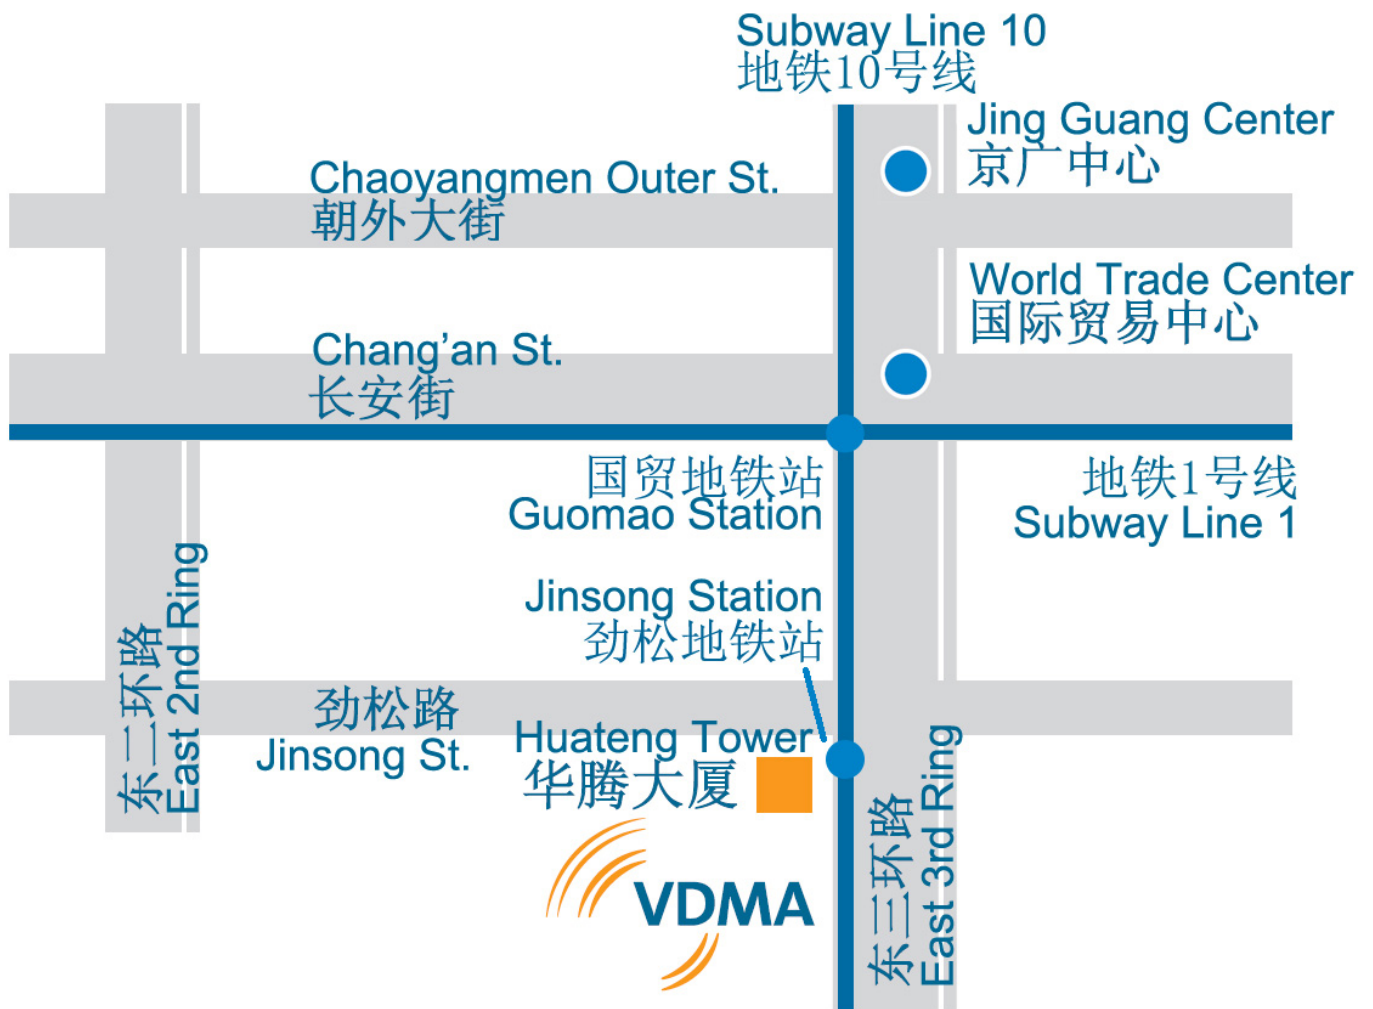

Address & Directions VDMA Beijing Representative Office

VDMA Beijing Address:
 Wāfēilǐ Èrpíng Dàxué * Ànliàng Èrshí Èr Hēng
 Hànyǔ Ànliàng Èrshí Èr Hēng * Ànliàng Èrshí Èr Hēng * Ànliàng Èrshí Èr Hēng * Ànliàng Èrshí Èr Hēng
 中国北京市朝阳区劲松三区甲302号华腾大厦1788室 100021